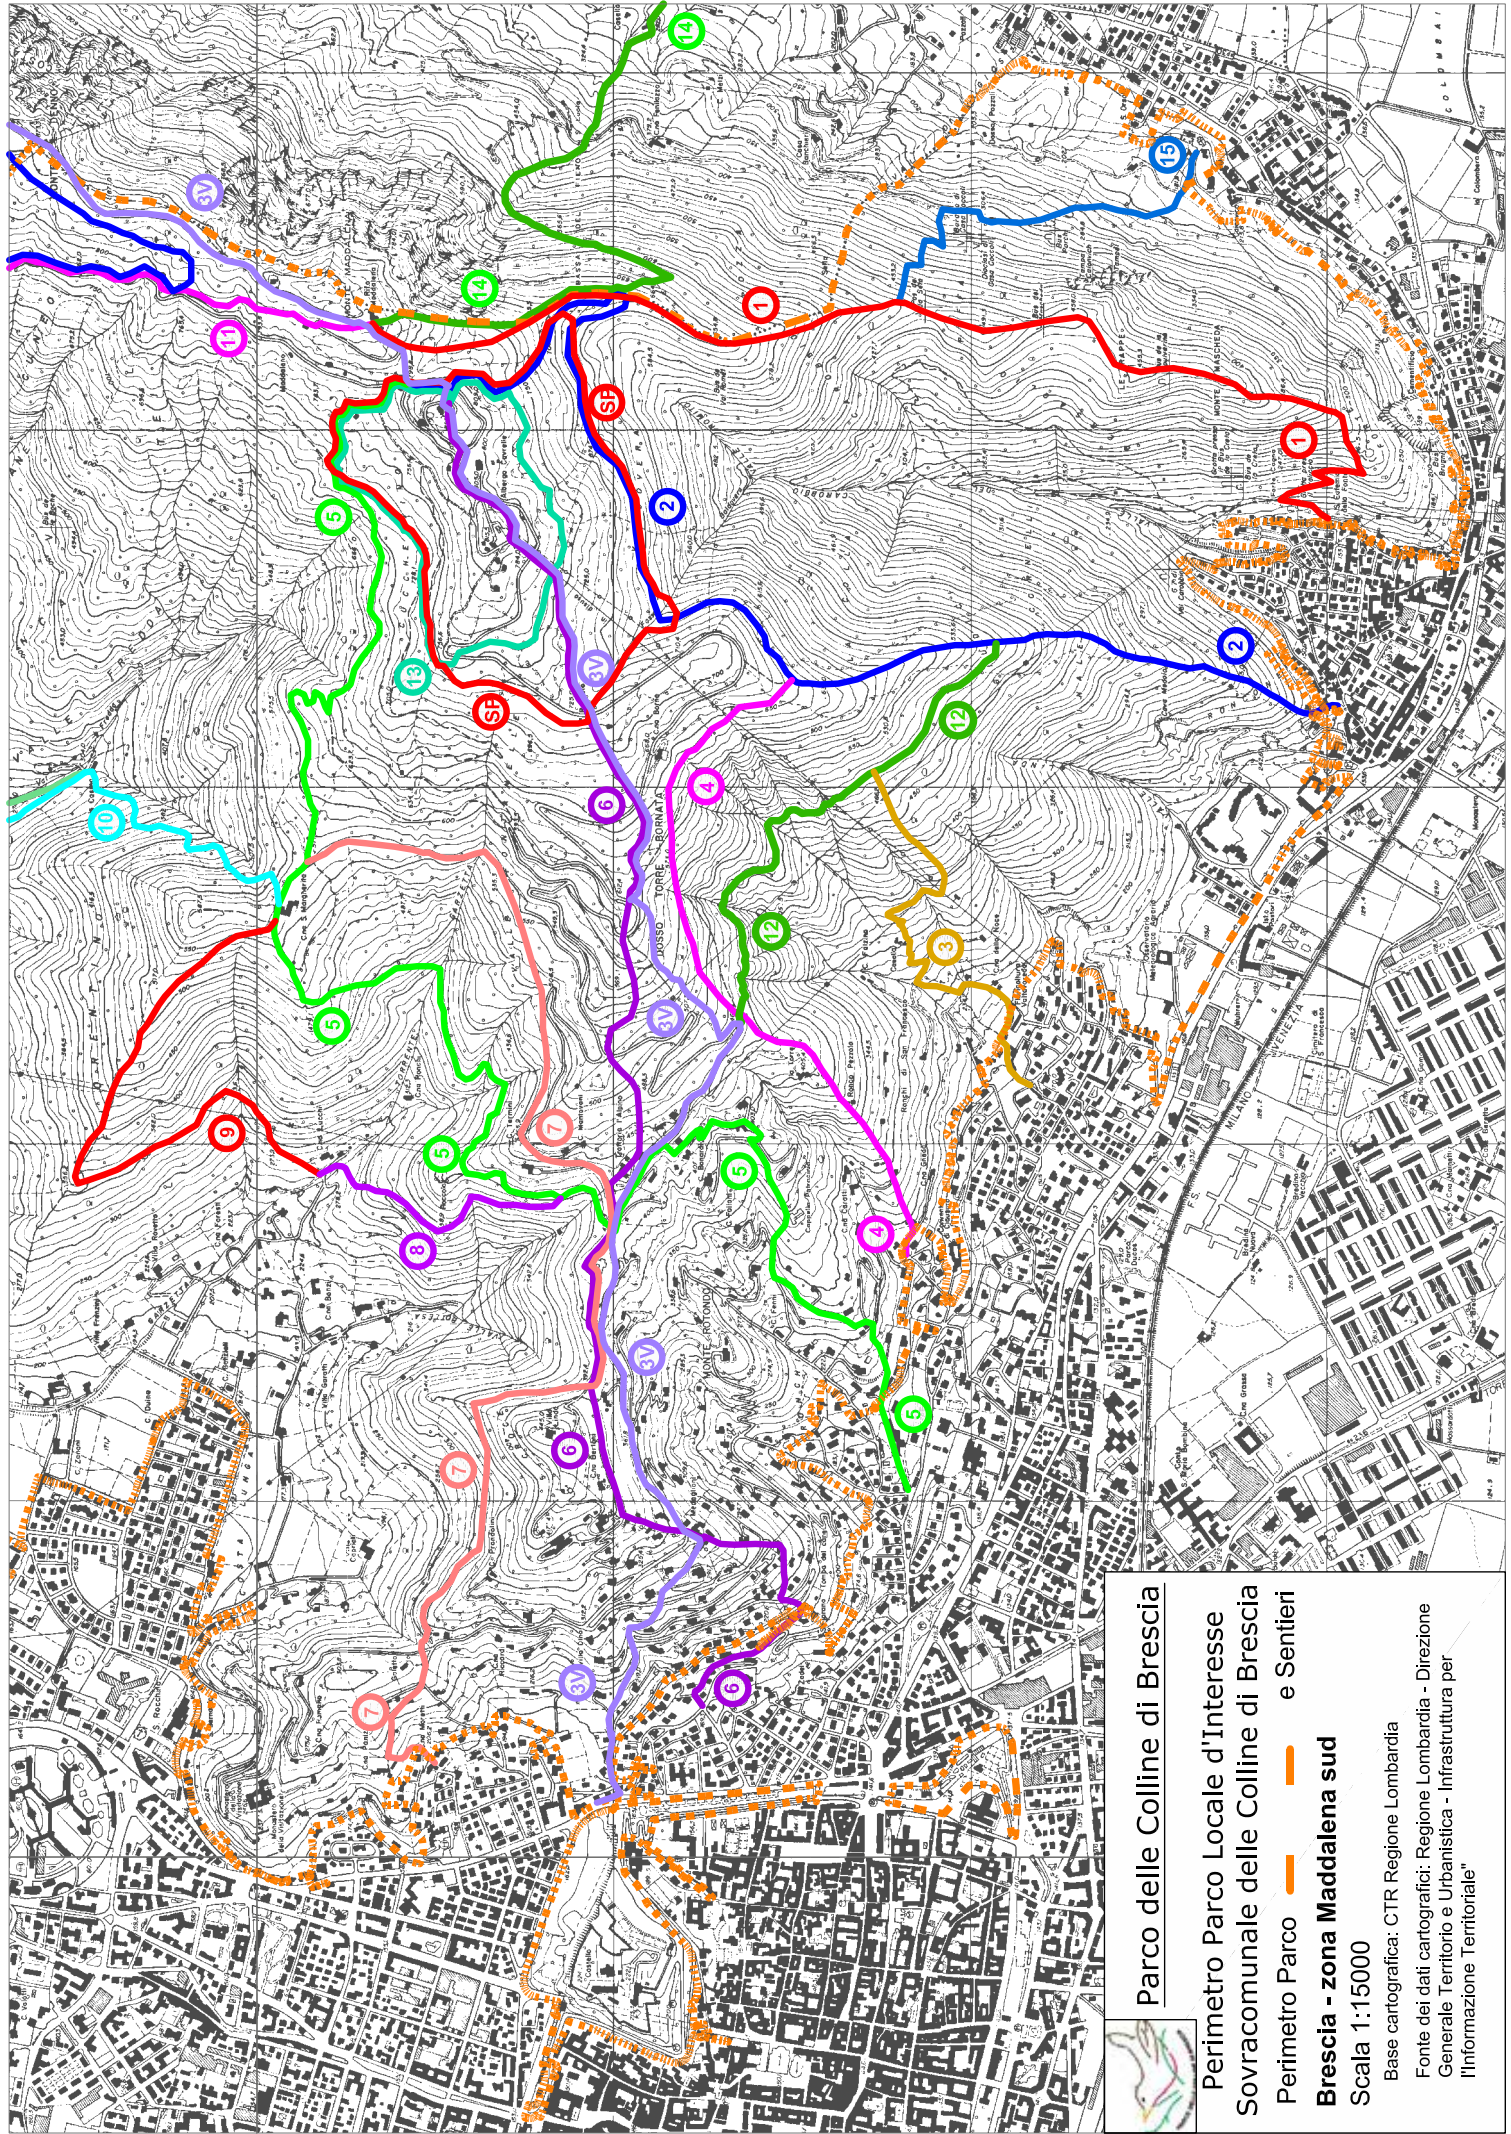

Parco delle Colline di Brescia

Perimetro Parco Locale d'Interesse
Sovracomunale delle Colline di Brescia

Perimetro Parco  e Sentieri

Brescia - zona Maddalena nord

Scala 1:15000

Base cartografica: CTR Regione Lombardia

Fonte dei dati cartografici: Regione Lombardia - Direzione

Generale Territorio e Urbanistica - Infrastruttura per

l'Informazione Territoriale"

Parco delle Colline di Brescia

Perimetro Parco Locale d'Interesse
Sovracomunale delle Colline di Brescia

Perimetro Parco ——— e Sentieri

Brescia - zona Maddalena sud

Scala 1:15000

Base cartografica: CTR Regione Lombardia
Fonte dei dati cartografici: Regione Lombardia - Direzione
Generale Territorio e Urbanistica - Infrastruttura per
l'Informazione Territoriale"